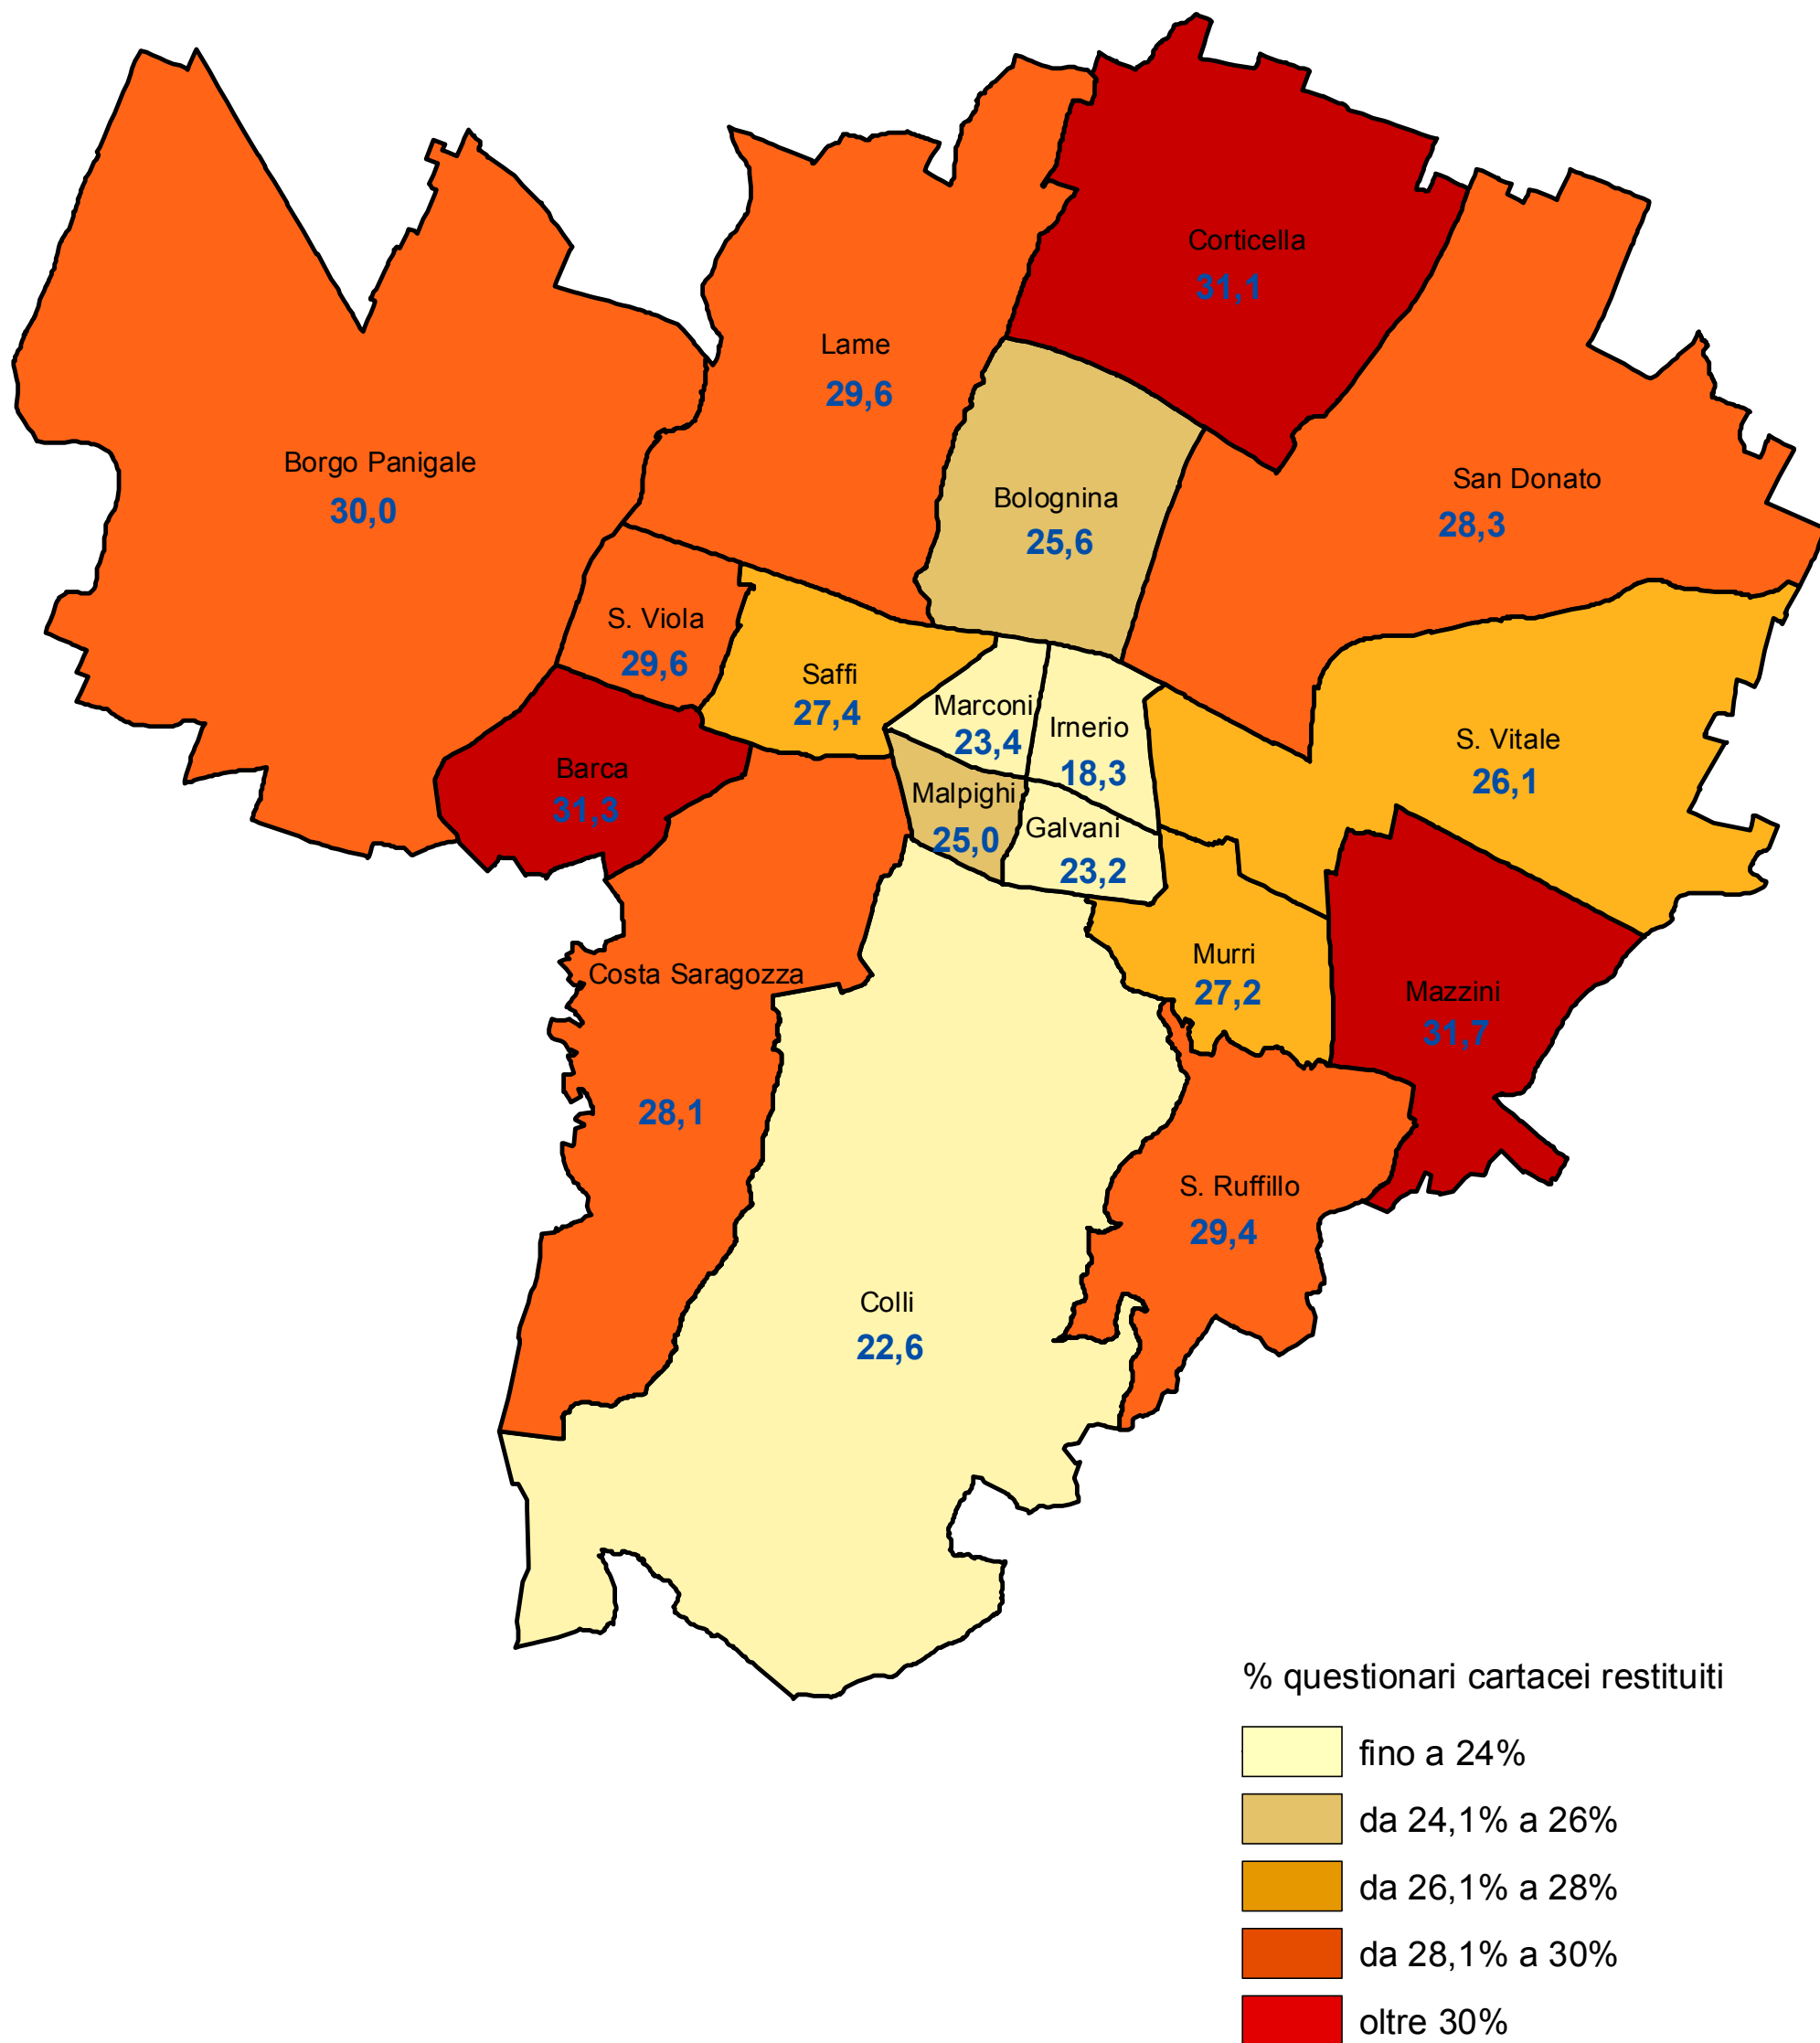

Comune di Bologna
Censimento della popolazione 2011
Percentuale dei questionari cartacei restituiti per zona *

COMUNE DI BOLOGNA - Dipartimento Programmazione - Ufficio Comunale di Censimento

L'incidenza percentuale dei questionari cartacei restituiti a livello cittadino è pari al 27,5%.

* Dati aggiornati al 23/11/2011